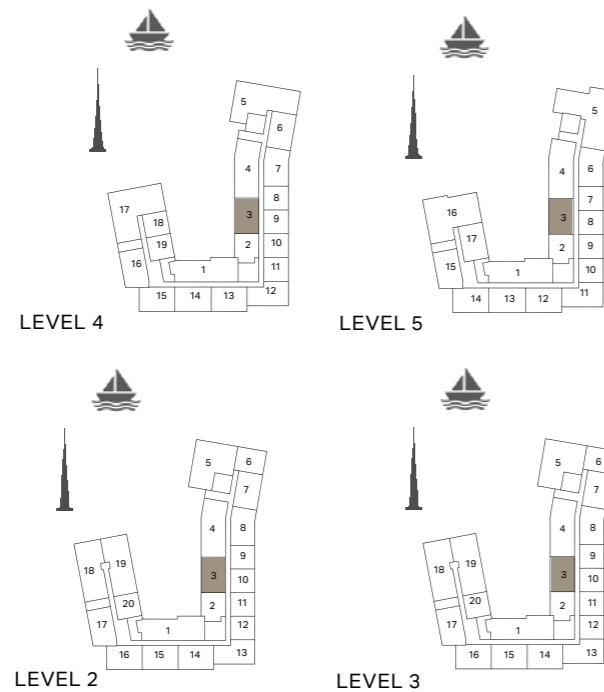

UNIT NO.			SUITE AREA		BALCONY AREA		TOTAL AREA	
			SQM	SQFT	SQM	SQFT	SQM	SQFT
203	303	403	103.72	1116	8.44	91	112.16	1207
503