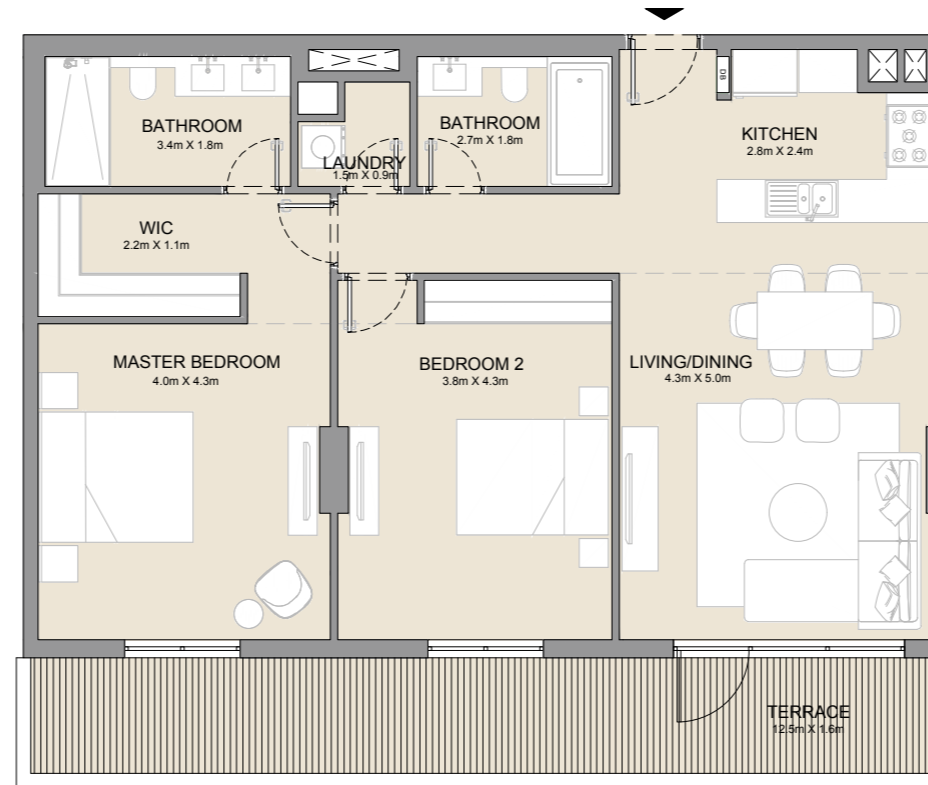

PORT DE LA MER
La Côte

2 BEDROOM
BUILDING 2

APARTMENT TYPE 3A
- LEVEL 1

UNIT NO.	SUITE AREA		BALCONY AREA		TOTAL AREA	
	SQM	SQFT	SQM	SQFT	SQM	SQFT
113	104.55	1125	23.20	250	127.75	1375
114	104.50	1125	23.19	250	127.69	1374