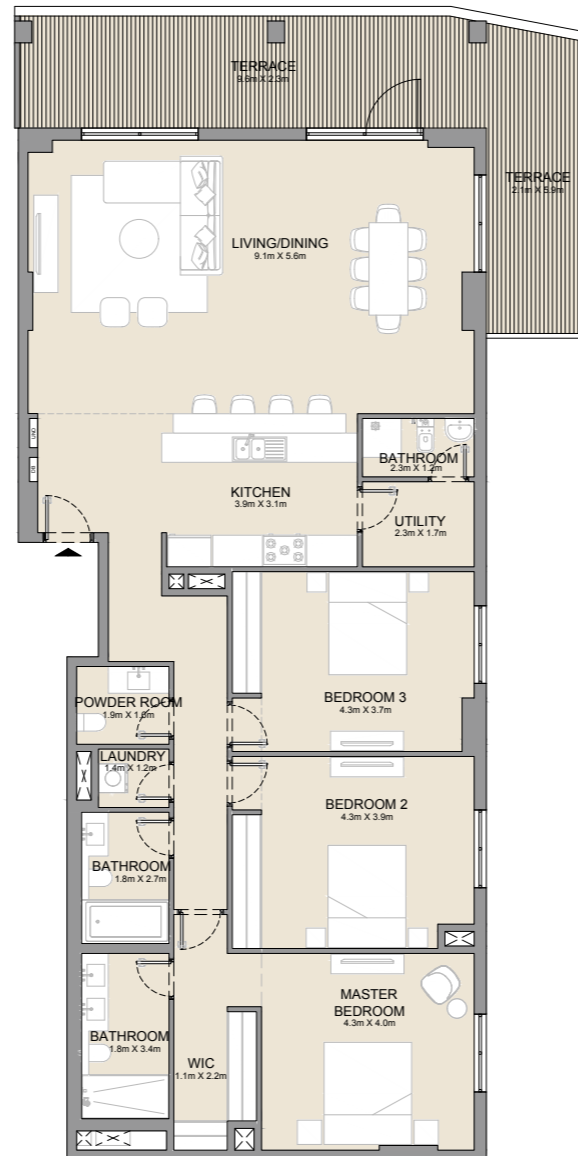

UNIT NO.	SUITE AREA		BALCONY AREA		TOTAL AREA	
	SQM	SQFT	SQM	SQFT	SQM	SQFT
118	180.05	1938	38.45	414	218.50	2352