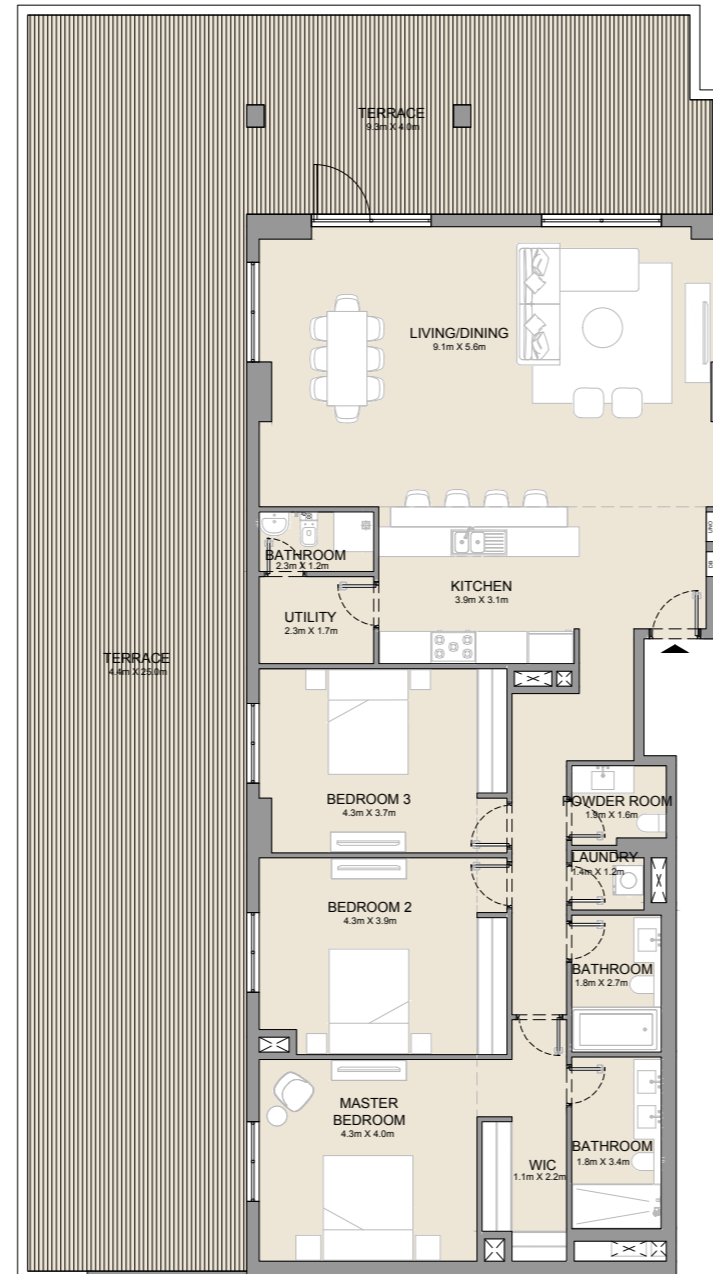

UNIT NO.	SUITE AREA		BALCONY AREA		TOTAL AREA	
	SQM	SQFT	SQM	SQFT	SQM	SQFT
117	180.34	1941	155.94	1679	336.28	3620