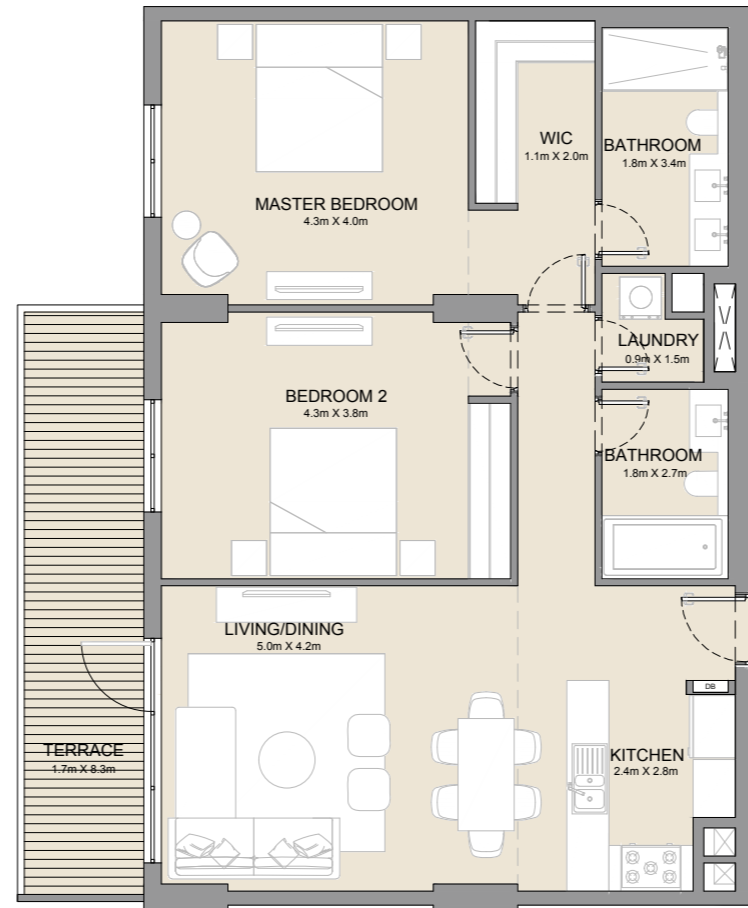

UNIT NO.			SUITE AREA		BALCONY AREA		TOTAL AREA	
			SQM	SQFT	SQM	SQFT	SQM	SQFT
204	304	404	104.59	1126	8.44	91	113.03	1217
504								

PORT DE LA MER
La Côte

2 BEDROOM
BUILDING 1

APARTMENT TYPE 3
- LEVEL 1

UNIT NO.	SUITE AREA		BALCONY AREA		TOTAL AREA	
	SQM	SQFT	SQM	SQFT	SQM	SQFT
108	113.48	1221	15.75	170	129.23	1391

PORT DE LA MER
La Côte

2 BEDROOM
BUILDING 1

APARTMENT TYPE 4A
-
LEVEL 1

UNIT NO.	SUITE AREA		BALCONY AREA		TOTAL AREA	
	SQM	SQFT	SQM	SQFT	SQM	SQFT
109	104.50	1125	15.75	170	120.25	1294