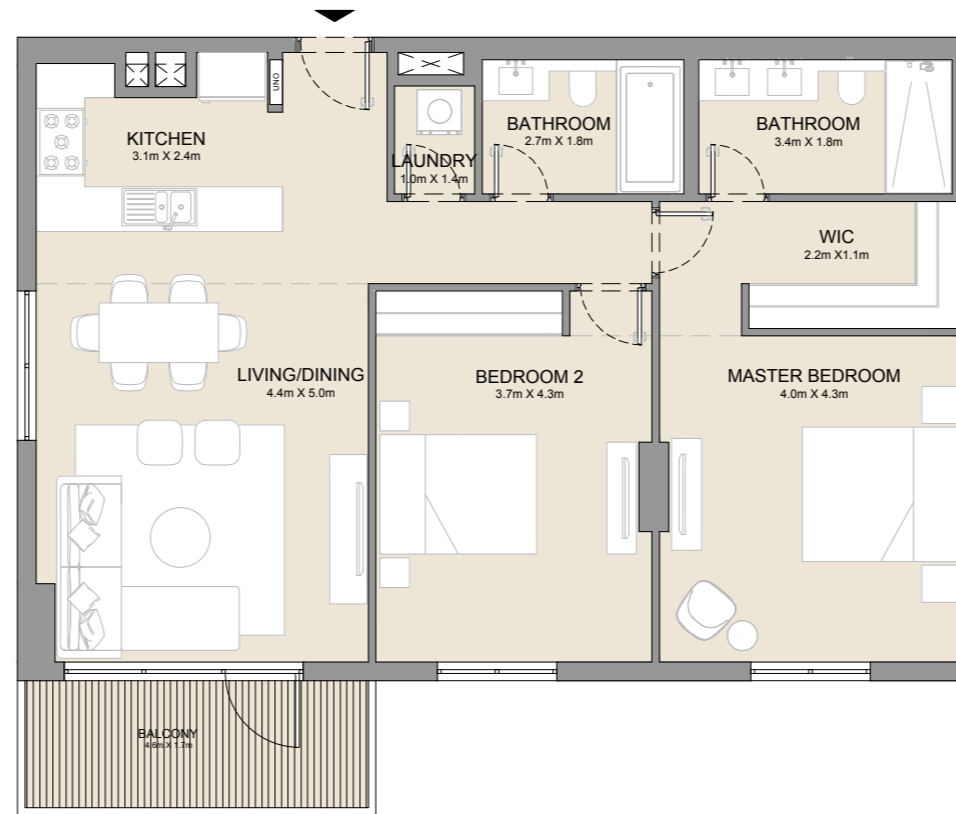

UNIT NO.			SUITE AREA		BALCONY AREA		TOTAL AREA	
			SQM	SQFT	SQM	SQFT	SQM	SQFT
115	514		104.75	1128	8.81	95	113.56	1222
216	316	415	104.76	1128	8.81	95	113.57	1222