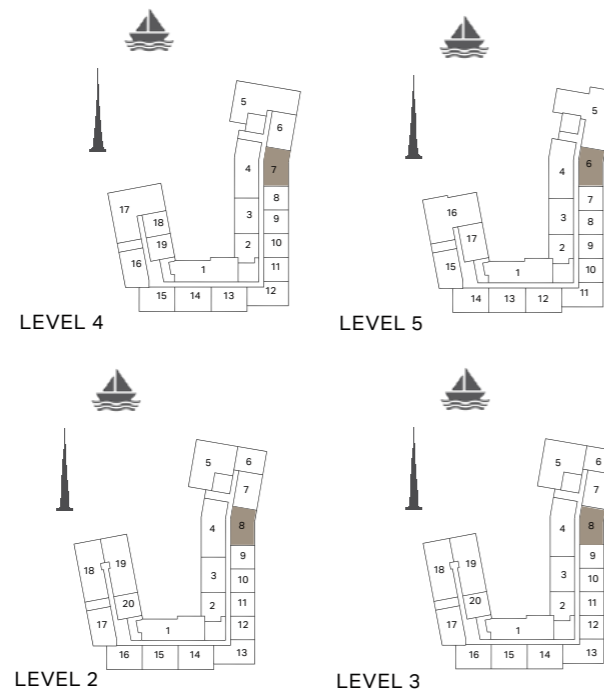

PORT DE LA MER
La Côte

2 BEDROOM
BUILDING 2

APARTMENT TYPE 5A
- LEVEL 1

LEVEL 1

UNIT NO.	SUITE AREA		BALCONY AREA		TOTAL AREA	
	SQM	SQFT	SQM	SQFT	SQM	SQFT
107	111.54	1201	15.72	169	127.26	1370

UNIT NO.			SUITE AREA		BALCONY AREA		TOTAL AREA	
			SQM	SQFT	SQM	SQFT	SQM	SQFT
208	308	407	111.54	1201	8.43	91	119.97	1291
506			111.54	1201	8.53	92	120.07	1292