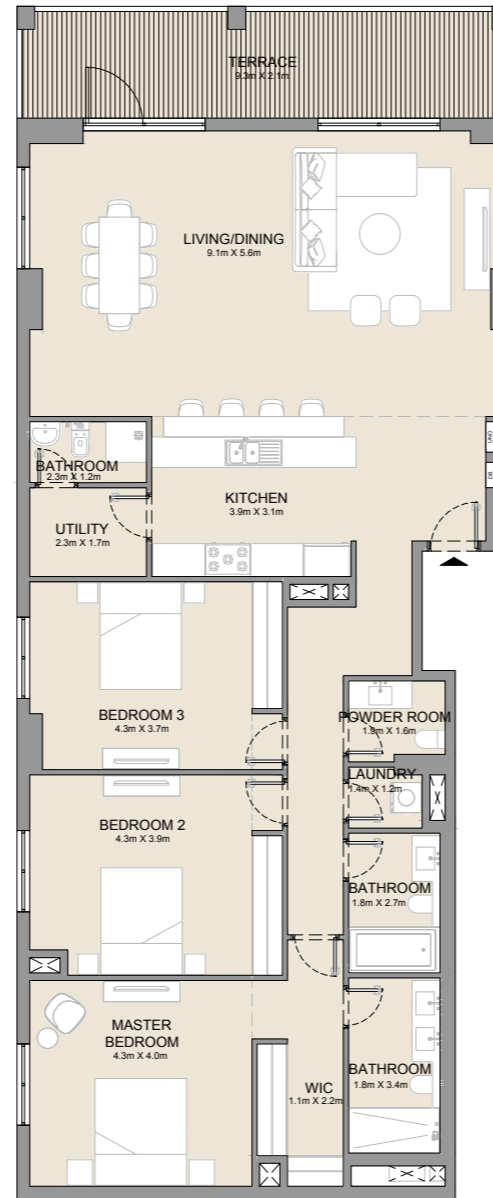

UNIT NO.			SUITE AREA		BALCONY AREA		TOTAL AREA	
			SQM	SQFT	SQM	SQFT	SQM	SQFT
218	318		180.33	1941	21.56	232	201.89	2173