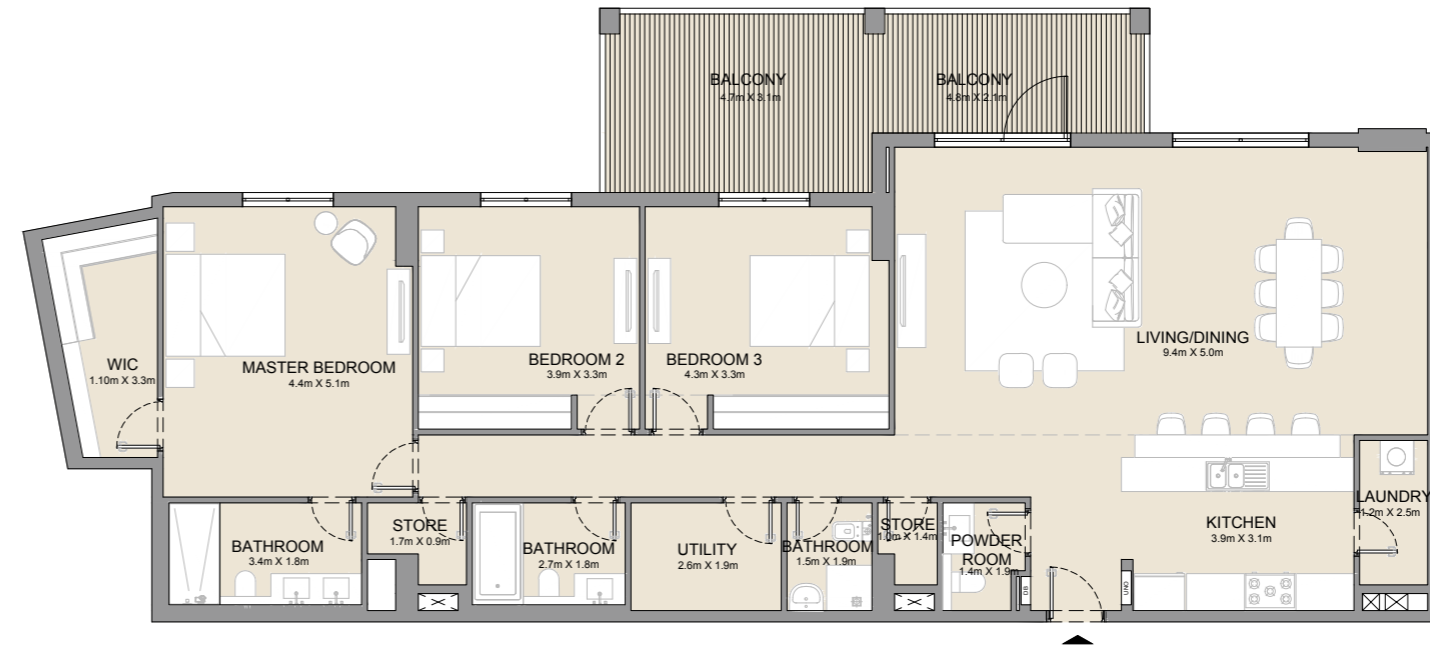

PORT DE LA MER
La Côte

3 BEDROOM
BUILDING 2

APARTMENT TYPE 5
- LEVEL 1, 2, 3, 4 & 5

UNIT NO.			SUITE AREA		BALCONY AREA		TOTAL AREA	
			SQM	SQFT	SQM	SQFT	SQM	SQFT
101	201	301	182.16	1961	26.96	290	209.12	2251
401	501