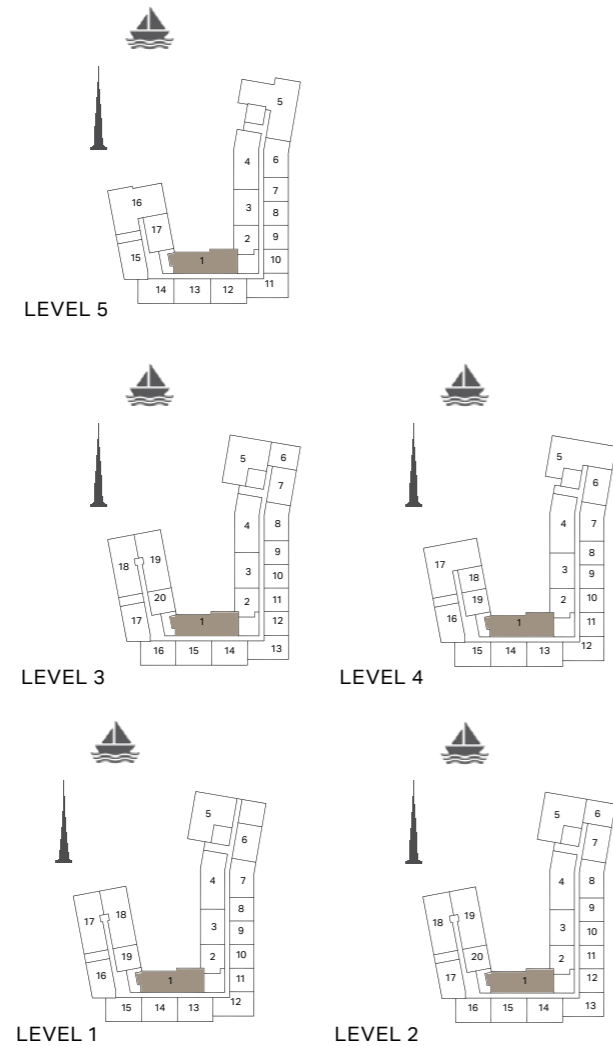

PORT DE LA MER
La Côte

3 BEDROOM
BUILDING 2

APARTMENT TYPE 5
- LEVEL 1, 2, 3, 4 & 5

UNIT NO.			SUITE AREA		BALCONY AREA		TOTAL AREA	
			SQM	SQFT	SQM	SQFT	SQM	SQFT
101	201	301	182.16	1961	26.96	290	209.12	2251
401	501