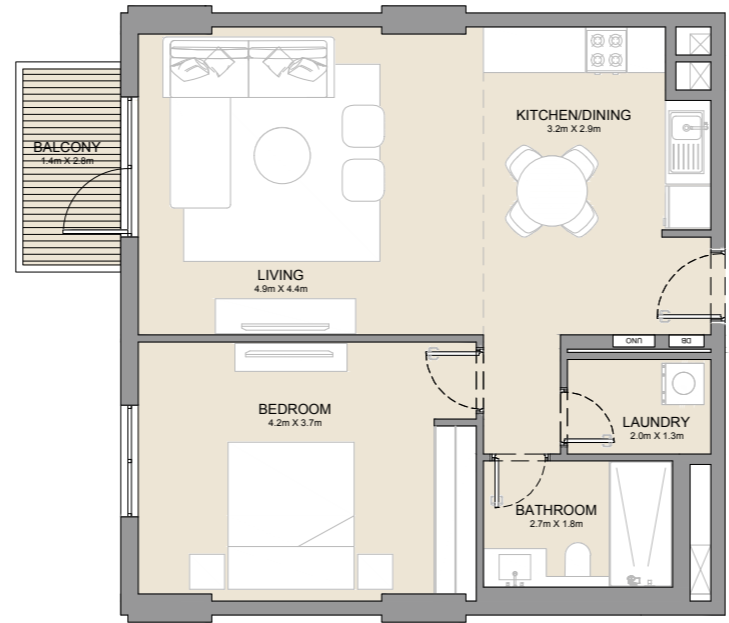

PORT DE LA MER
La Côte

1 BEDROOM
BUILDING 1

APARTMENT TYPE 4A
- LEVEL 1

UNIT NO.	SUITE AREA		BALCONY AREA		TOTAL AREA	
	SQM	SQFT	SQM	SQFT	SQM	SQFT
106	68.83	741	15.75	170	84.58	910

PORT DE LA MER
La Côte

1 BEDROOM
BUILDING 1 - APARTMENT TYPE 4
LEVEL 2, 3, 4, 5 & 6

UNIT NO.			SUITE AREA		BALCONY AREA		TOTAL AREA	
			SQM	SQFT	SQM	SQFT	SQM	SQFT
206	306	406	68.82	741	4.57	49	73.39	790
506								
208	308	408	69.19	745	4.57	49	73.76	794
508	606							

PORT DE LA MER
La Côte