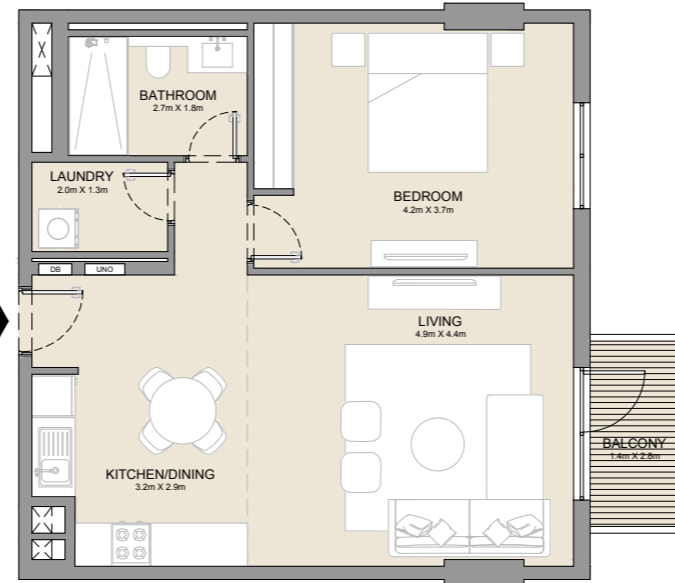

LEVEL 6

UNIT NO.	SUITE AREA		BALCONY AREA		TOTAL AREA	
	SQM	SQFT	SQM	SQFT	SQM	SQFT
609	207.64	2235	65.60	706	273.24	2941

PORT DE LA MER
La Côte

1 BEDROOM
BUILDING 2

APARTMENT TYPE 1A
- LEVEL 1

UNIT NO.			SUITE AREA		BALCONY AREA		TOTAL AREA	
			SQM	SQFT	SQM	SQFT	SQM	SQFT
108	109	110	68.83	741	13.23	142	82.06	883
111			68.83	741	12.21	131	81.04	872