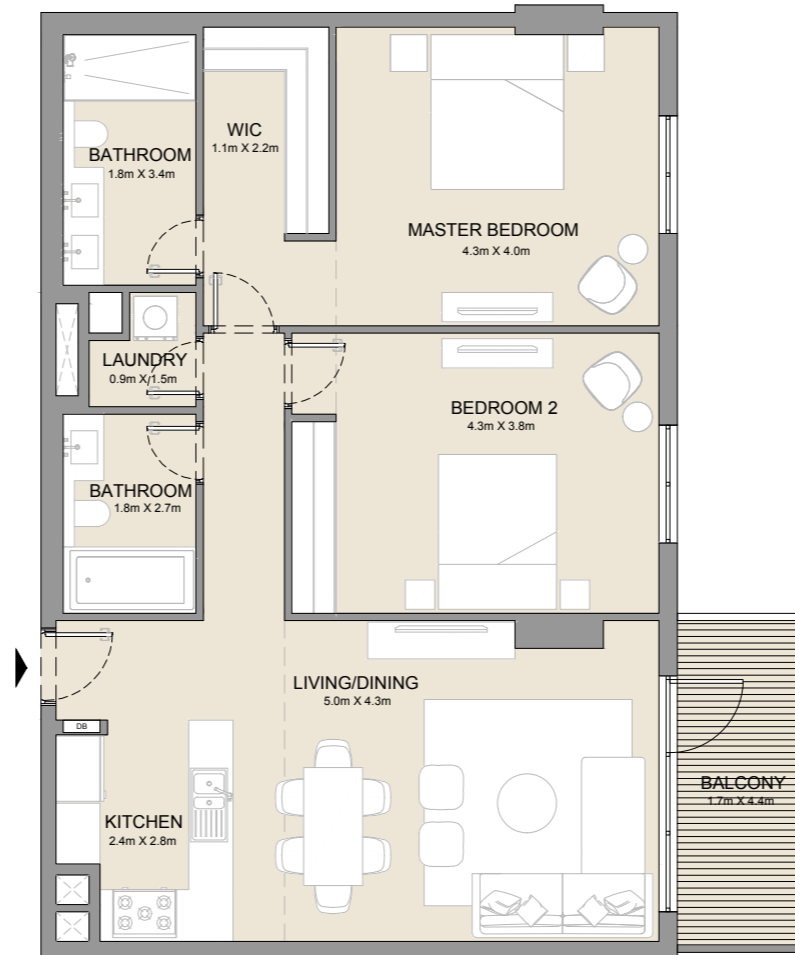

UNIT NO.	SUITE AREA		BALCONY AREA		TOTAL AREA			
	SQM	SQFT	SQM	SQFT	SQM	SQFT		
207	307	406	104.50	1125	8.44	91	112.94	1216