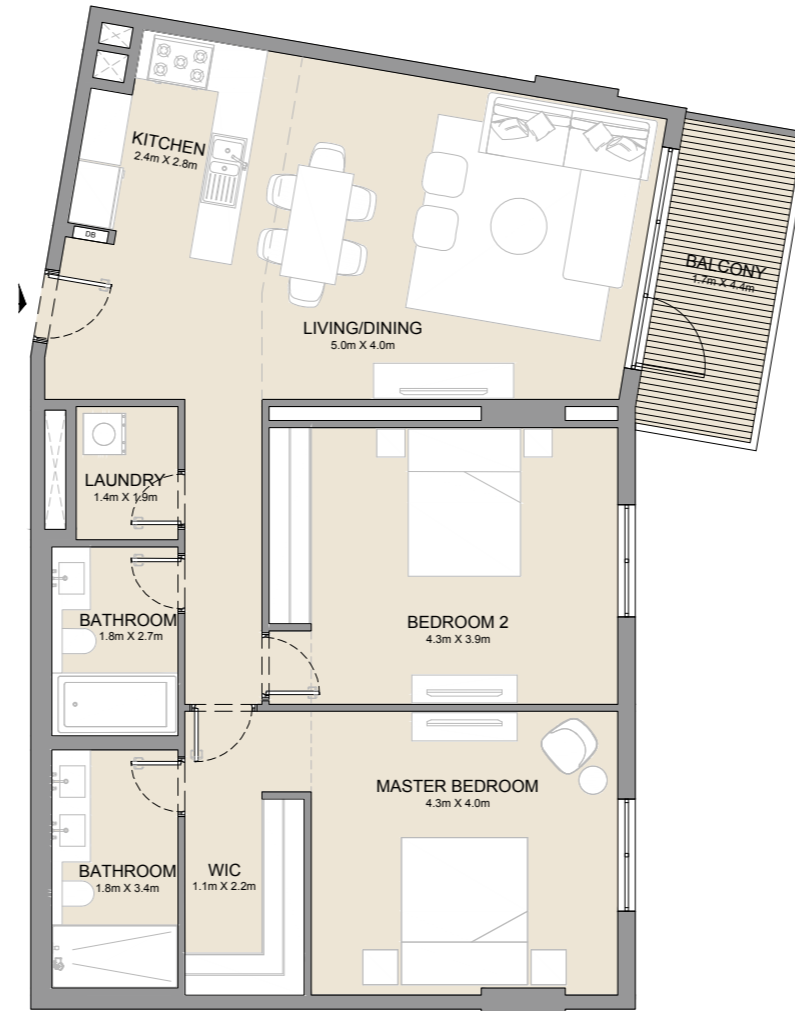

PORT DE LA MER
La Côte

2 BEDROOM
BUILDING 2

APARTMENT TYPE 5A
- LEVEL 1

LEVEL 1

UNIT NO.	SUITE AREA		BALCONY AREA		TOTAL AREA	
	SQM	SQFT	SQM	SQFT	SQM	SQFT
107	111.54	1201	15.72	169	127.26	1370

UNIT NO.			SUITE AREA		BALCONY AREA		TOTAL AREA	
			SQM	SQFT	SQM	SQFT	SQM	SQFT
208	308	407	111.54	1201	8.43	91	119.97	1291
506			111.54	1201	8.53	92	120.07	1292