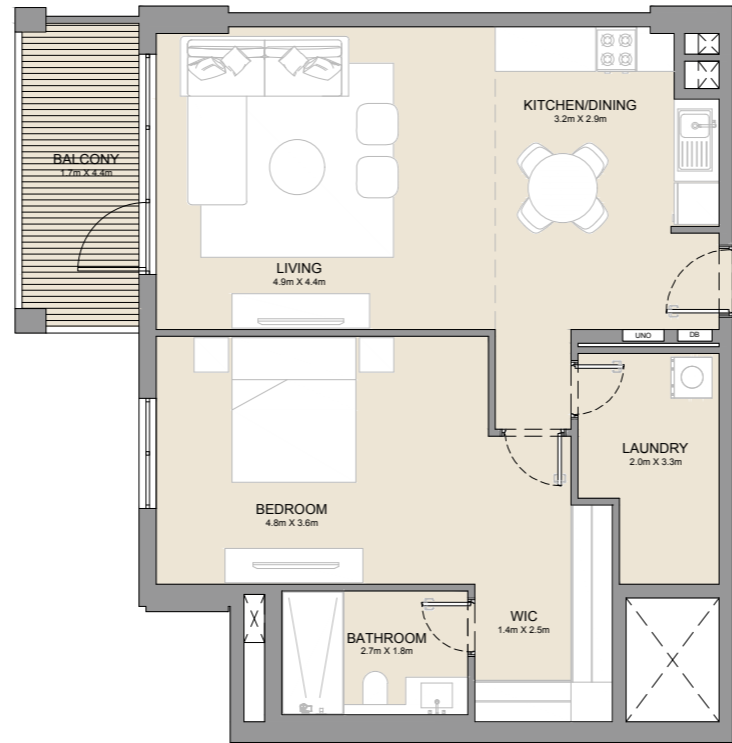

PORT DE LA MER
La Côte

1 BEDROOM
BUILDING 2

APARTMENT TYPE 2
- LEVEL 1, 2, 3, 4 & 5

UNIT NO.			SUITE AREA		BALCONY AREA		TOTAL AREA	
			SQM	SQFT	SQM	SQFT	SQM	SQFT
102	202	302	79.52	856	8.44	91	87.96	947
402	502