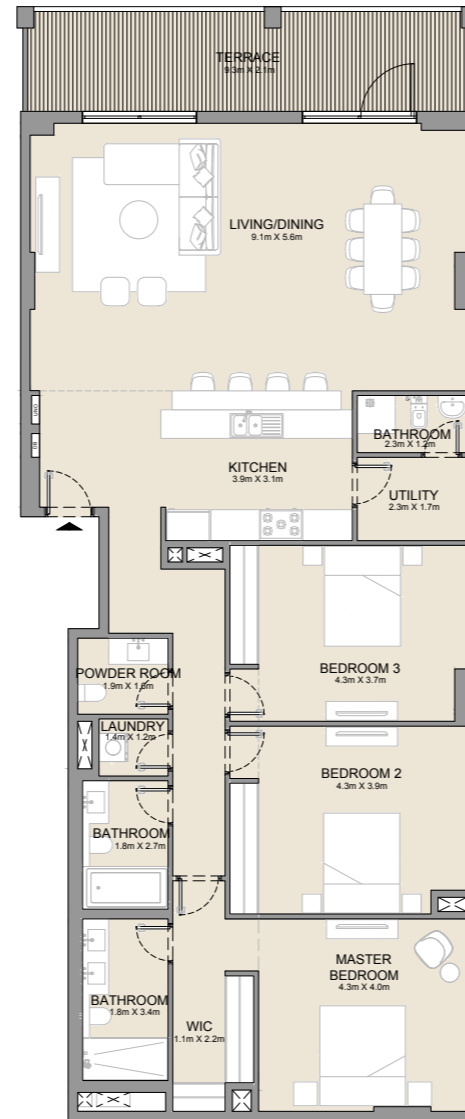

PORT DE LA MER
La Côte

2 BEDROOM
BUILDING 2

APARTMENT TYPE 8
- LEVEL 5

UNIT NO.	SUITE AREA		BALCONY AREA		TOTAL AREA	
	SQM	SQFT	SQM	SQFT	SQM	SQFT
517	105.13	1132	4.57	49	109.70	1181

UNIT NO.	SUITE AREA		BALCONY AREA		TOTAL AREA	
	SQM	SQFT	SQM	SQFT	SQM	SQFT
118	180.05	1938	38.45	414	218.50	2352