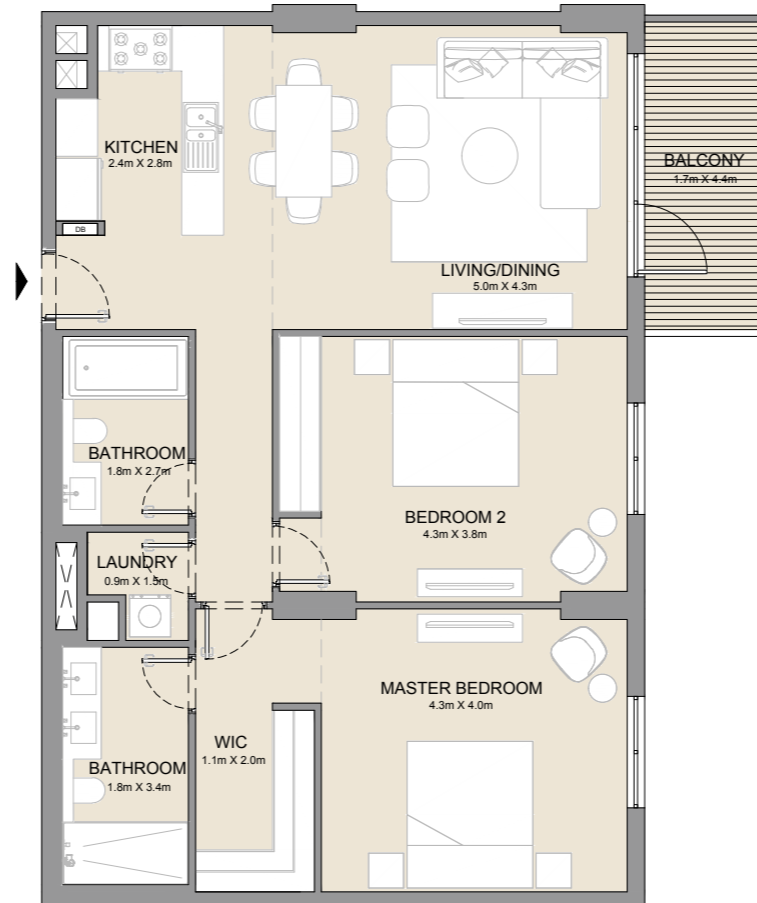

PORT DE LA MER
La Côte

2 BEDROOM
BUILDING 1

APARTMENT TYPE 6
- LEVEL 1, 2, 3, 4, 5 & 6

UNIT NO.			SUITE AREA		BALCONY AREA		TOTAL AREA	
			SQM	SQFT	SQM	SQFT	SQM	SQFT
114	215	315	104.50	1125	8.44	91	112.94	1216
415	515	612