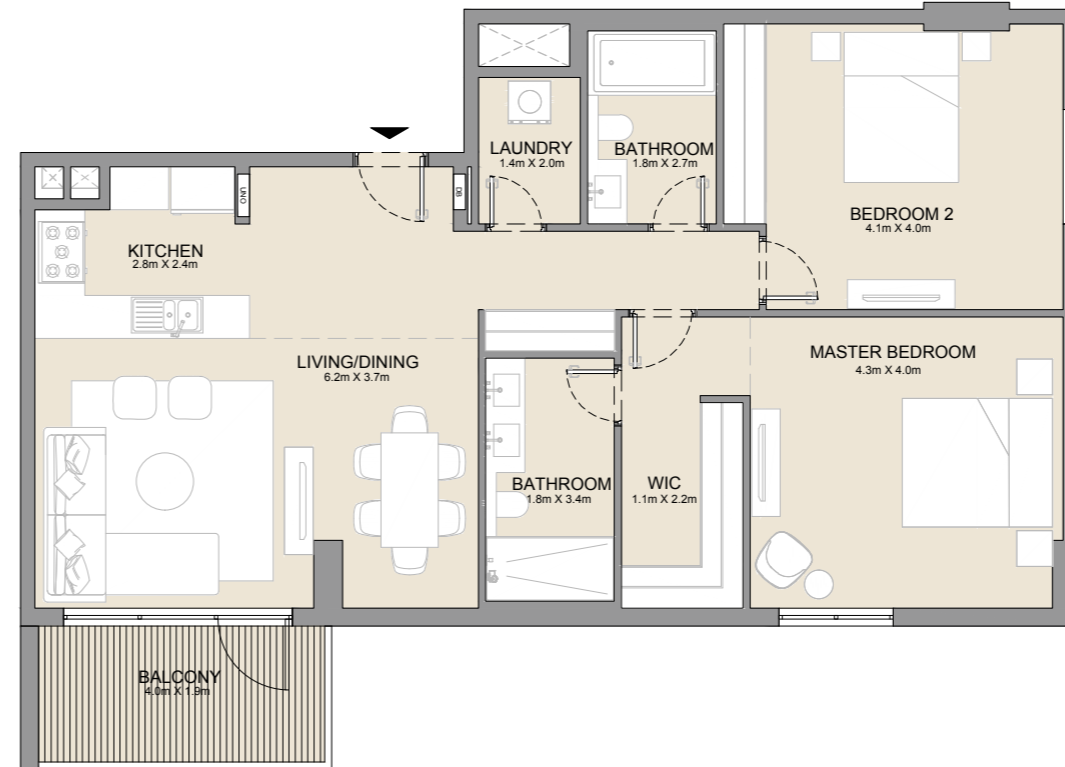

PORT DE LA MER
La Côte

2 BEDROOM
BUILDING 2

APARTMENT TYPE 4A
- LEVEL 1

LEVEL 1

UNIT NO.	SUITE AREA		BALCONY AREA		TOTAL AREA	
	SQM	SQFT	SQM	SQFT	SQM	SQFT
112	108.44	1167	15.84	171	124.28	1338

UNIT NO.			SUITE AREA		BALCONY AREA		TOTAL AREA	
			SQM	SQFT	SQM	SQFT	SQM	SQFT
213	313	412	108.44	1167	8.66	93	117.10	1260
511								