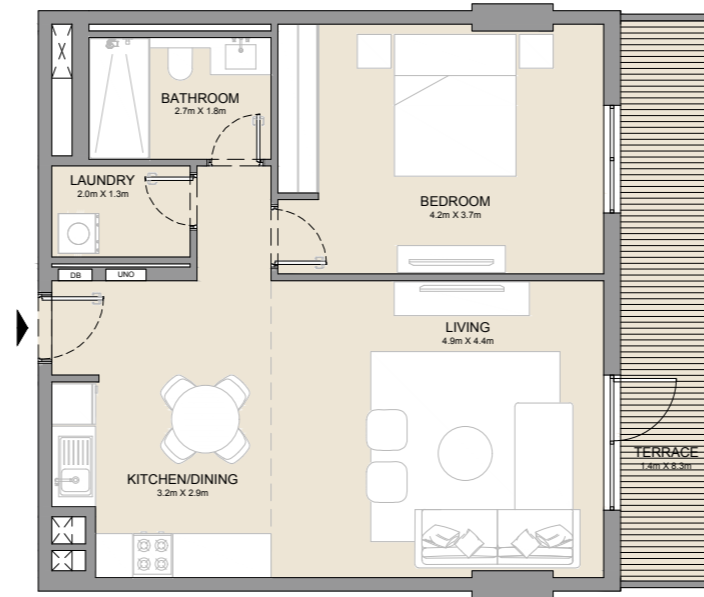

LEVEL 6

UNIT NO.	SUITE AREA		BALCONY AREA		TOTAL AREA	
	SQM	SQFT	SQM	SQFT	SQM	SQFT
609	207.64	2235	65.60	706	273.24	2941

PORT DE LA MER
La Côte

1 BEDROOM
BUILDING 2

APARTMENT TYPE 1A
- LEVEL 1

UNIT NO.			SUITE AREA		BALCONY AREA		TOTAL AREA	
			SQM	SQFT	SQM	SQFT	SQM	SQFT
108	109	110	68.83	741	13.23	142	82.06	883
111			68.83	741	12.21	131	81.04	872