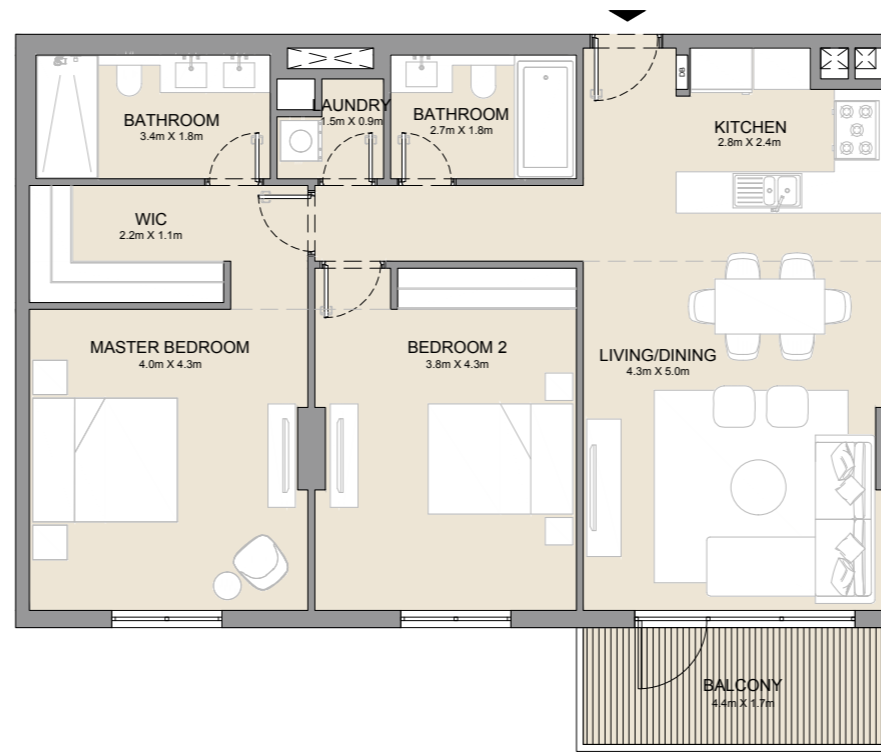

PORT DE LA MER
La Côte

2 BEDROOM
BUILDING 2

APARTMENT TYPE 3
- LEVEL 2, 3, 4 & 5

UNIT NO.			SUITE AREA		BALCONY AREA		TOTAL AREA	
			SQM	SQFT	SQM	SQFT	SQM	SQFT
214	314	413	104.55	1125	8.44	91	112.99	1216
215	315	414	104.50	1125	8.44	91	112.94	1216