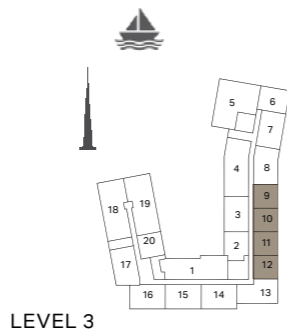

LEVEL 6

UNIT NO.	SUITE AREA		BALCONY AREA		TOTAL AREA	
	SQM	SQFT	SQM	SQFT	SQM	SQFT
609	207.64	2235	65.60	706	273.24	2941

PORT DE LA MER
La Côte

1 BEDROOM
BUILDING 2

APARTMENT TYPE 1A
- LEVEL 1

UNIT NO.			SUITE AREA		BALCONY AREA		TOTAL AREA	
			SQM	SQFT	SQM	SQFT	SQM	SQFT
108	109	110	68.83	741	13.23	142	82.06	883
111			68.83	741	12.21	131	81.04	872